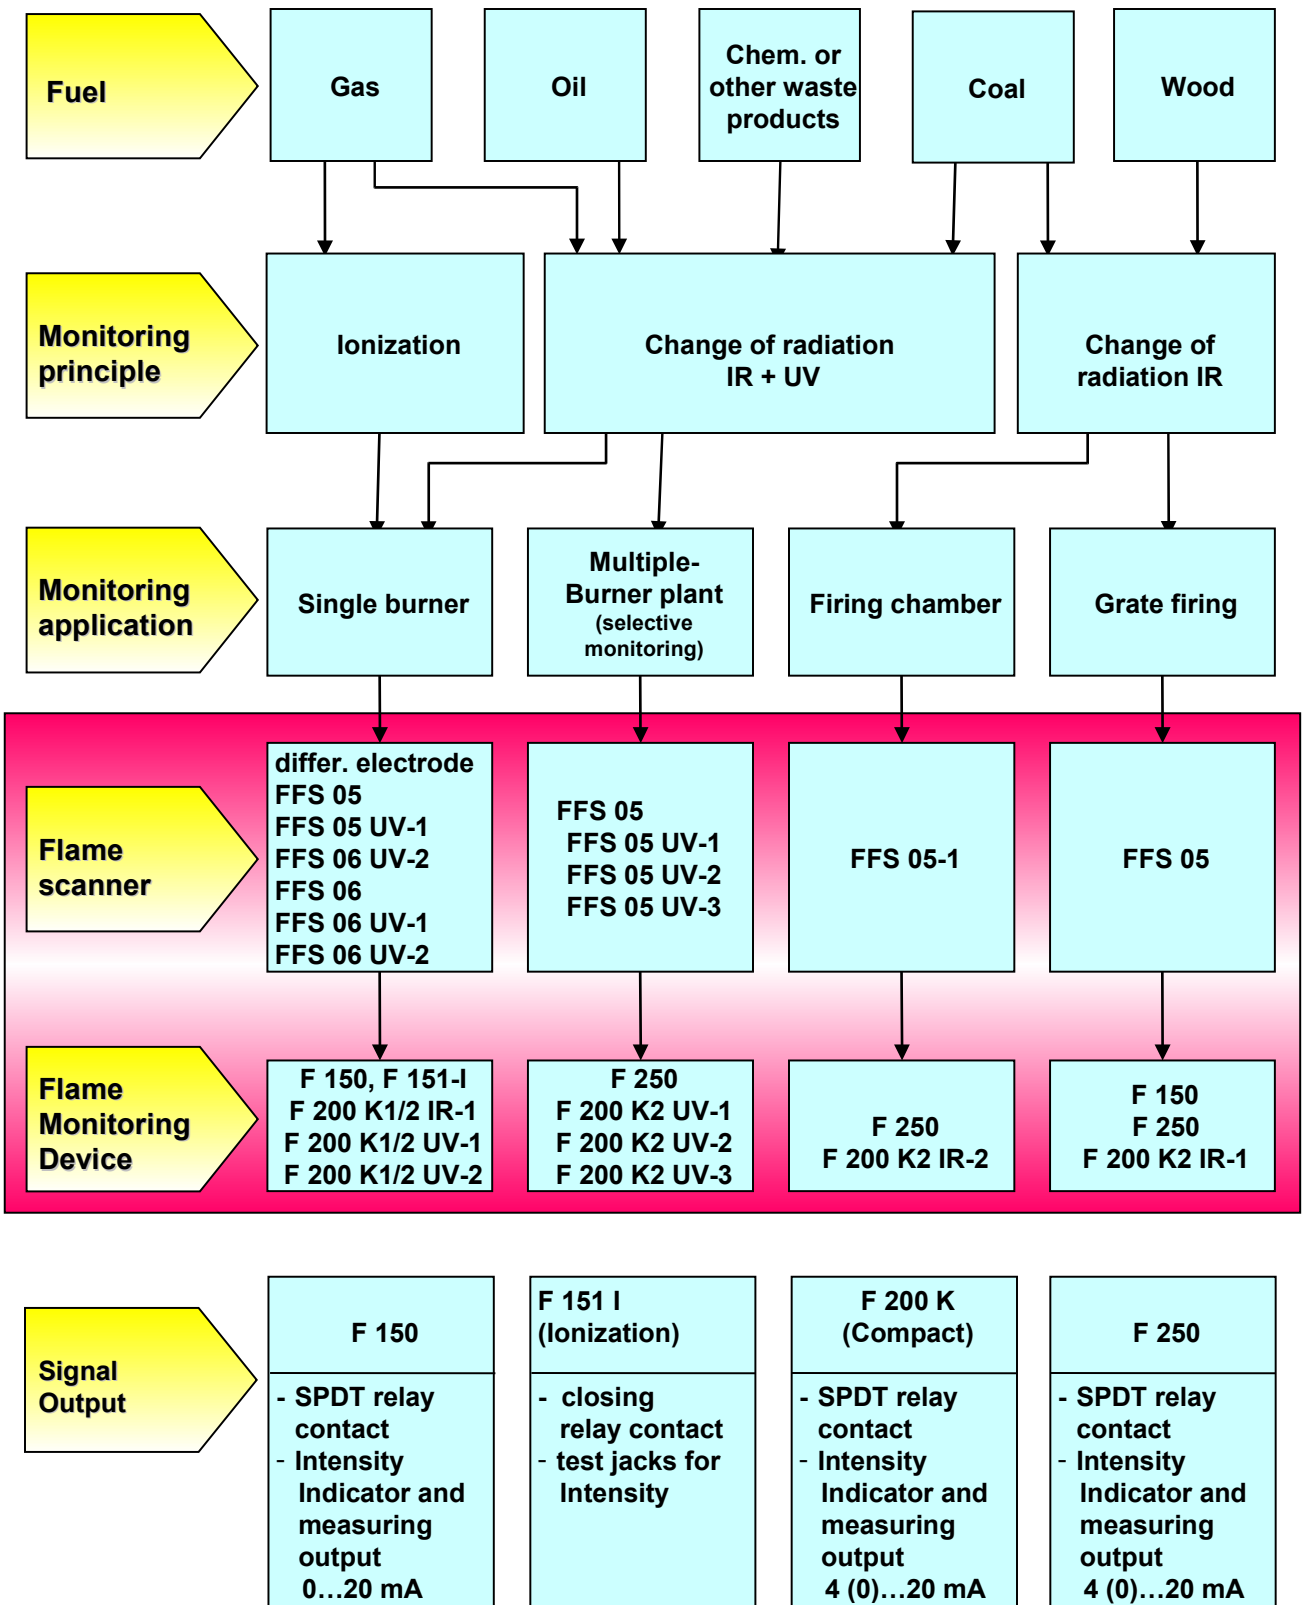

Selection Criteria for Flame Scanner

LAMTEC Meß- und Regeltechnik
für Feuerungen GmbH & Co KG
Wiesenstraße 6
D-69190 Walldorf
Telefon (+49) 0 62 27 / 60 52-0
Telefax (+49) 0 62 27 / 60 52-57
Internet <http://www.lamtec.de>
E-Mail: info@lamtec.de