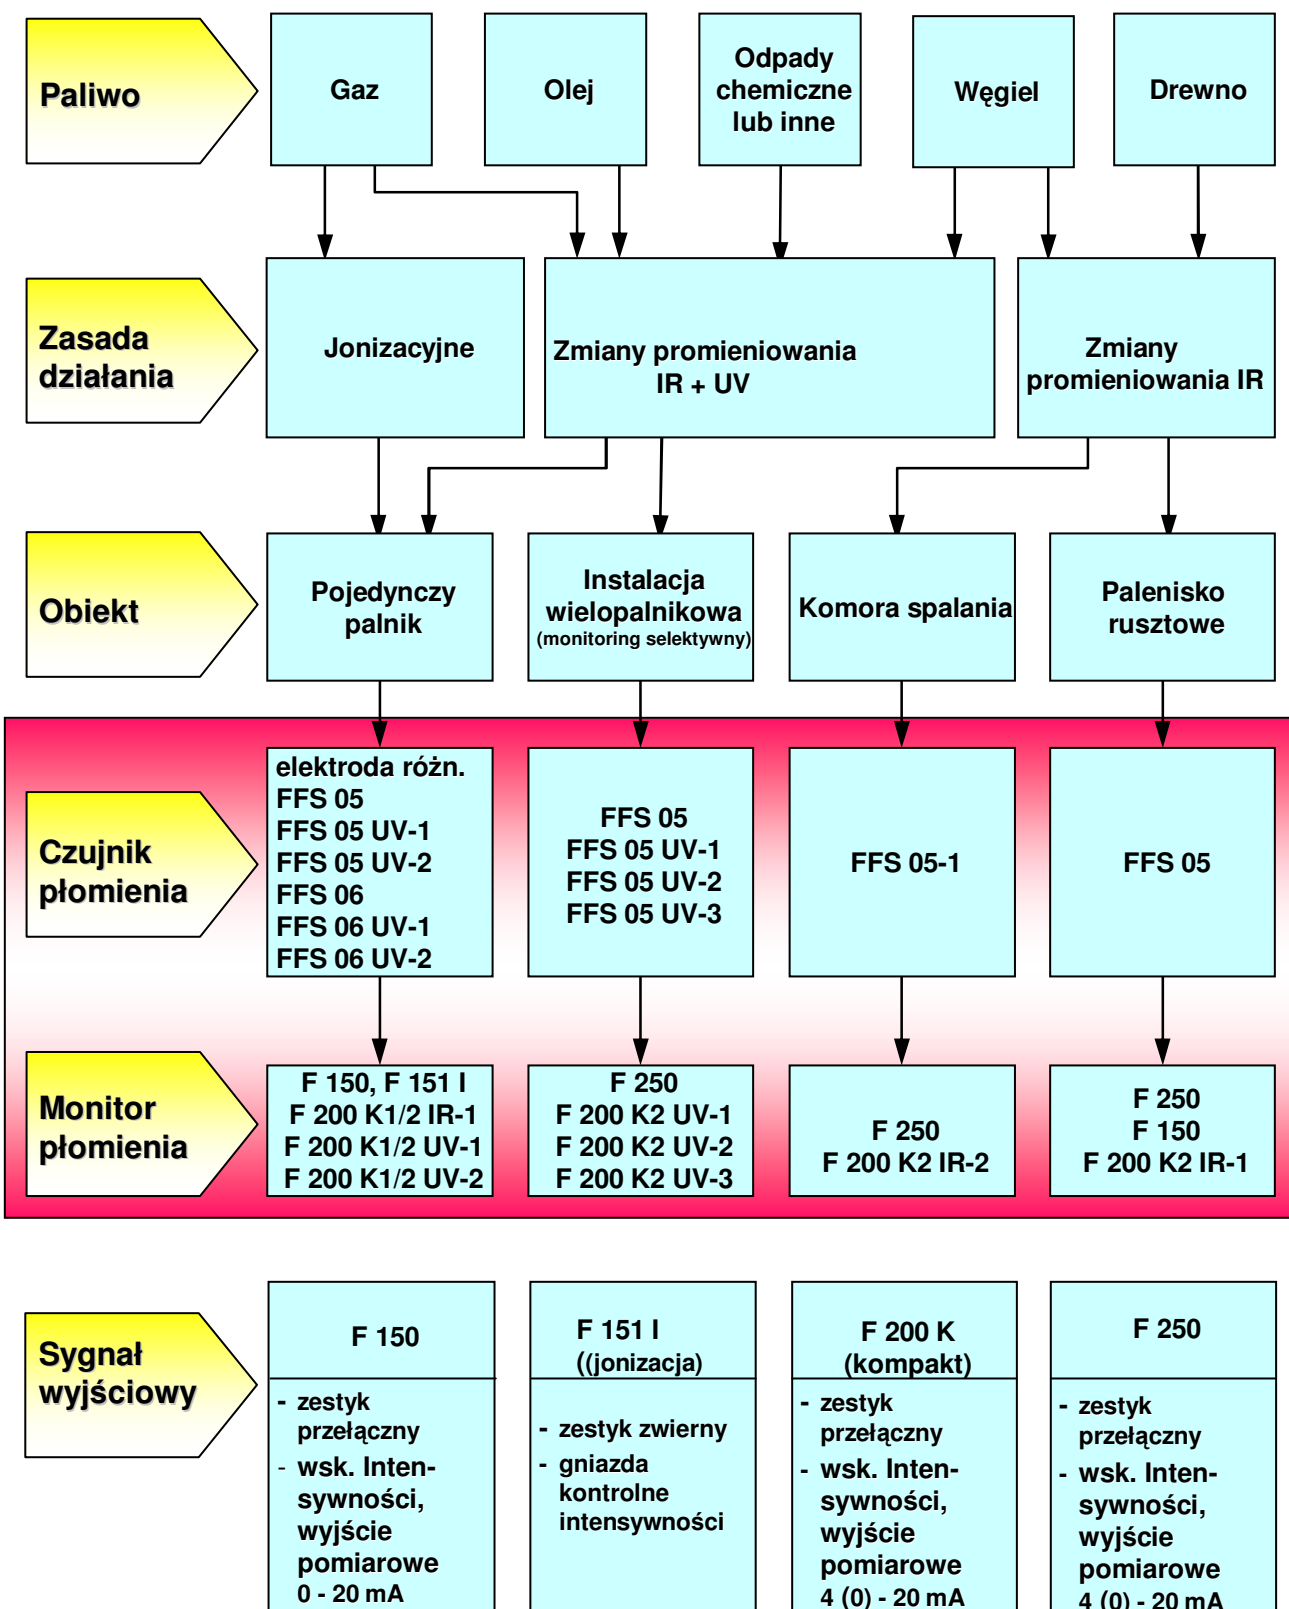

Kryteria doboru Detektorów Płomienia

LAMTEC Meß- und Regeltechnik für Feuerungen GmbH & Co KG
 Impexstraße 5
 D-69190 Walldorf
 Telefon (+49) 0 62 27 / 60 52-0
 Telefax (+49) 0 62 27 / 60 52-57
 Internet <http://www.lamtec.de>
 E- Mail: info@lamtec.de