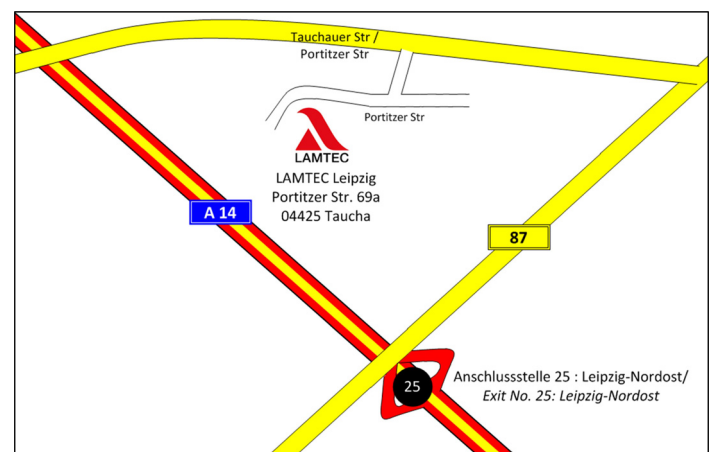

Nachdem im Juni 2010 die Quategra GmbH in die LAMTEC Familie aufgenommen, und so die Entwicklungsabteilung verstärkt wurde, war das Team der LAMTEC Leipzig GmbH & Co. KG seither auf zwei Standorte in Leipzig verteilt: die Fertigung in Stötteritz und die Entwicklung in Plagwitz. Diese nicht optimale, aber aus bisherigem Platzmangel unumgängliche räumliche Trennung hat nunmehr ein Ende.

Zur Zeit findet der Umzug der LAMTEC Leipzig in neue gemeinsame Räumlichkeiten statt. Bis Ende März soll der Umzug abgeschlossen sein.

Wir bitten unsere Kunden, Zulieferer und Geschäftspartner ab sofort alle Zusendungen an unsere neue Adresse zu schicken:

LAMTEC Leipzig GmbH & Co. KG
Portitzer Str. 69a
04425 Taucha
Tel: 034298 / 4875-0
Fax: 034298 / 4875-99

Wir möchten uns bei Ihnen für etwaige Unannehmlichkeiten, die unser Umzug für Sie mit sich bringen kann bzw. mitgebracht hat, wie z.B. längere Wartezeiten, bis Ihr Anliegen bearbeitet werden kann, entschuldigen.

Möglicherweise kann es auch zu Problemen mit der telefonischen Erreichbarkeit kommen. Wir möchten Sie während der Umzugsphase um etwas Geduld bitten. In Kürze werden wir wieder in gewohnter Zuverlässigkeit verfügbar sein und uns um Ihre Anliegen kümmern.

Hier finden Sie uns: