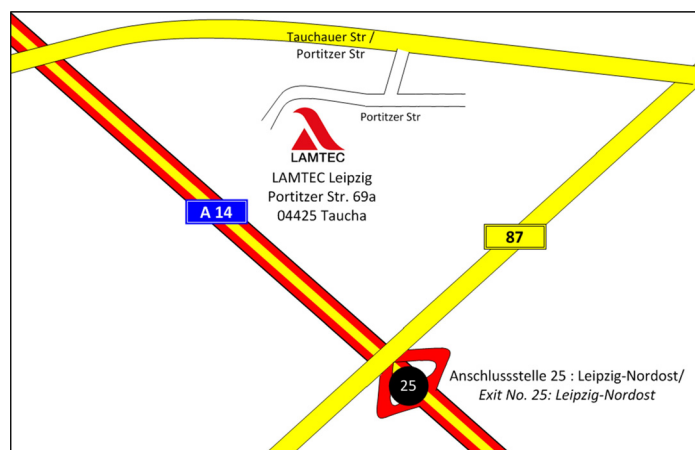

Après que la société Quategra GmbH a rejoint le groupe LAMTEC en juillet 2010 pour renforcer le département recherche/développement, l'équipe LAMTEC Leipzig GmbH & CO.KG était réparti sur deux sites à Leipzig. La production à Stötteritz et le développement à Plagwitz. Cette organisation non optimale mais indispensable au regard des surfaces des deux sites vient d'être modifiée.

Actuellement l'équipe LAMTEC Leipzig se trouve dans des nouveaux et communs locaux. Fin Mars, tout le déménagement devrait être terminé.

Nous prions nos clients, fournisseurs, partenaires de bien vouloir prendre en compte notre nouvelle adresse:

LAMTEC Leipzig GmbH & Co. KG
Portitzer Str. 69a
04425 Taucha
Tel: 034298 / 4875-0
Fax: 034298 / 4875-99

Nous souhaitons nous excuser de tous les dérangements survenus ou à venir qui sont occasionnés par ce déménagement comme par exemple un temps de traitement plus long.

Il est également possible que des problèmes des perturbations pour les liaisons téléphoniques. Nous vous prions d'être patient pendant cette phase de déménagement. Nous serons à nouveau disponible pour vous très rapidement.

Le plan d'accès: